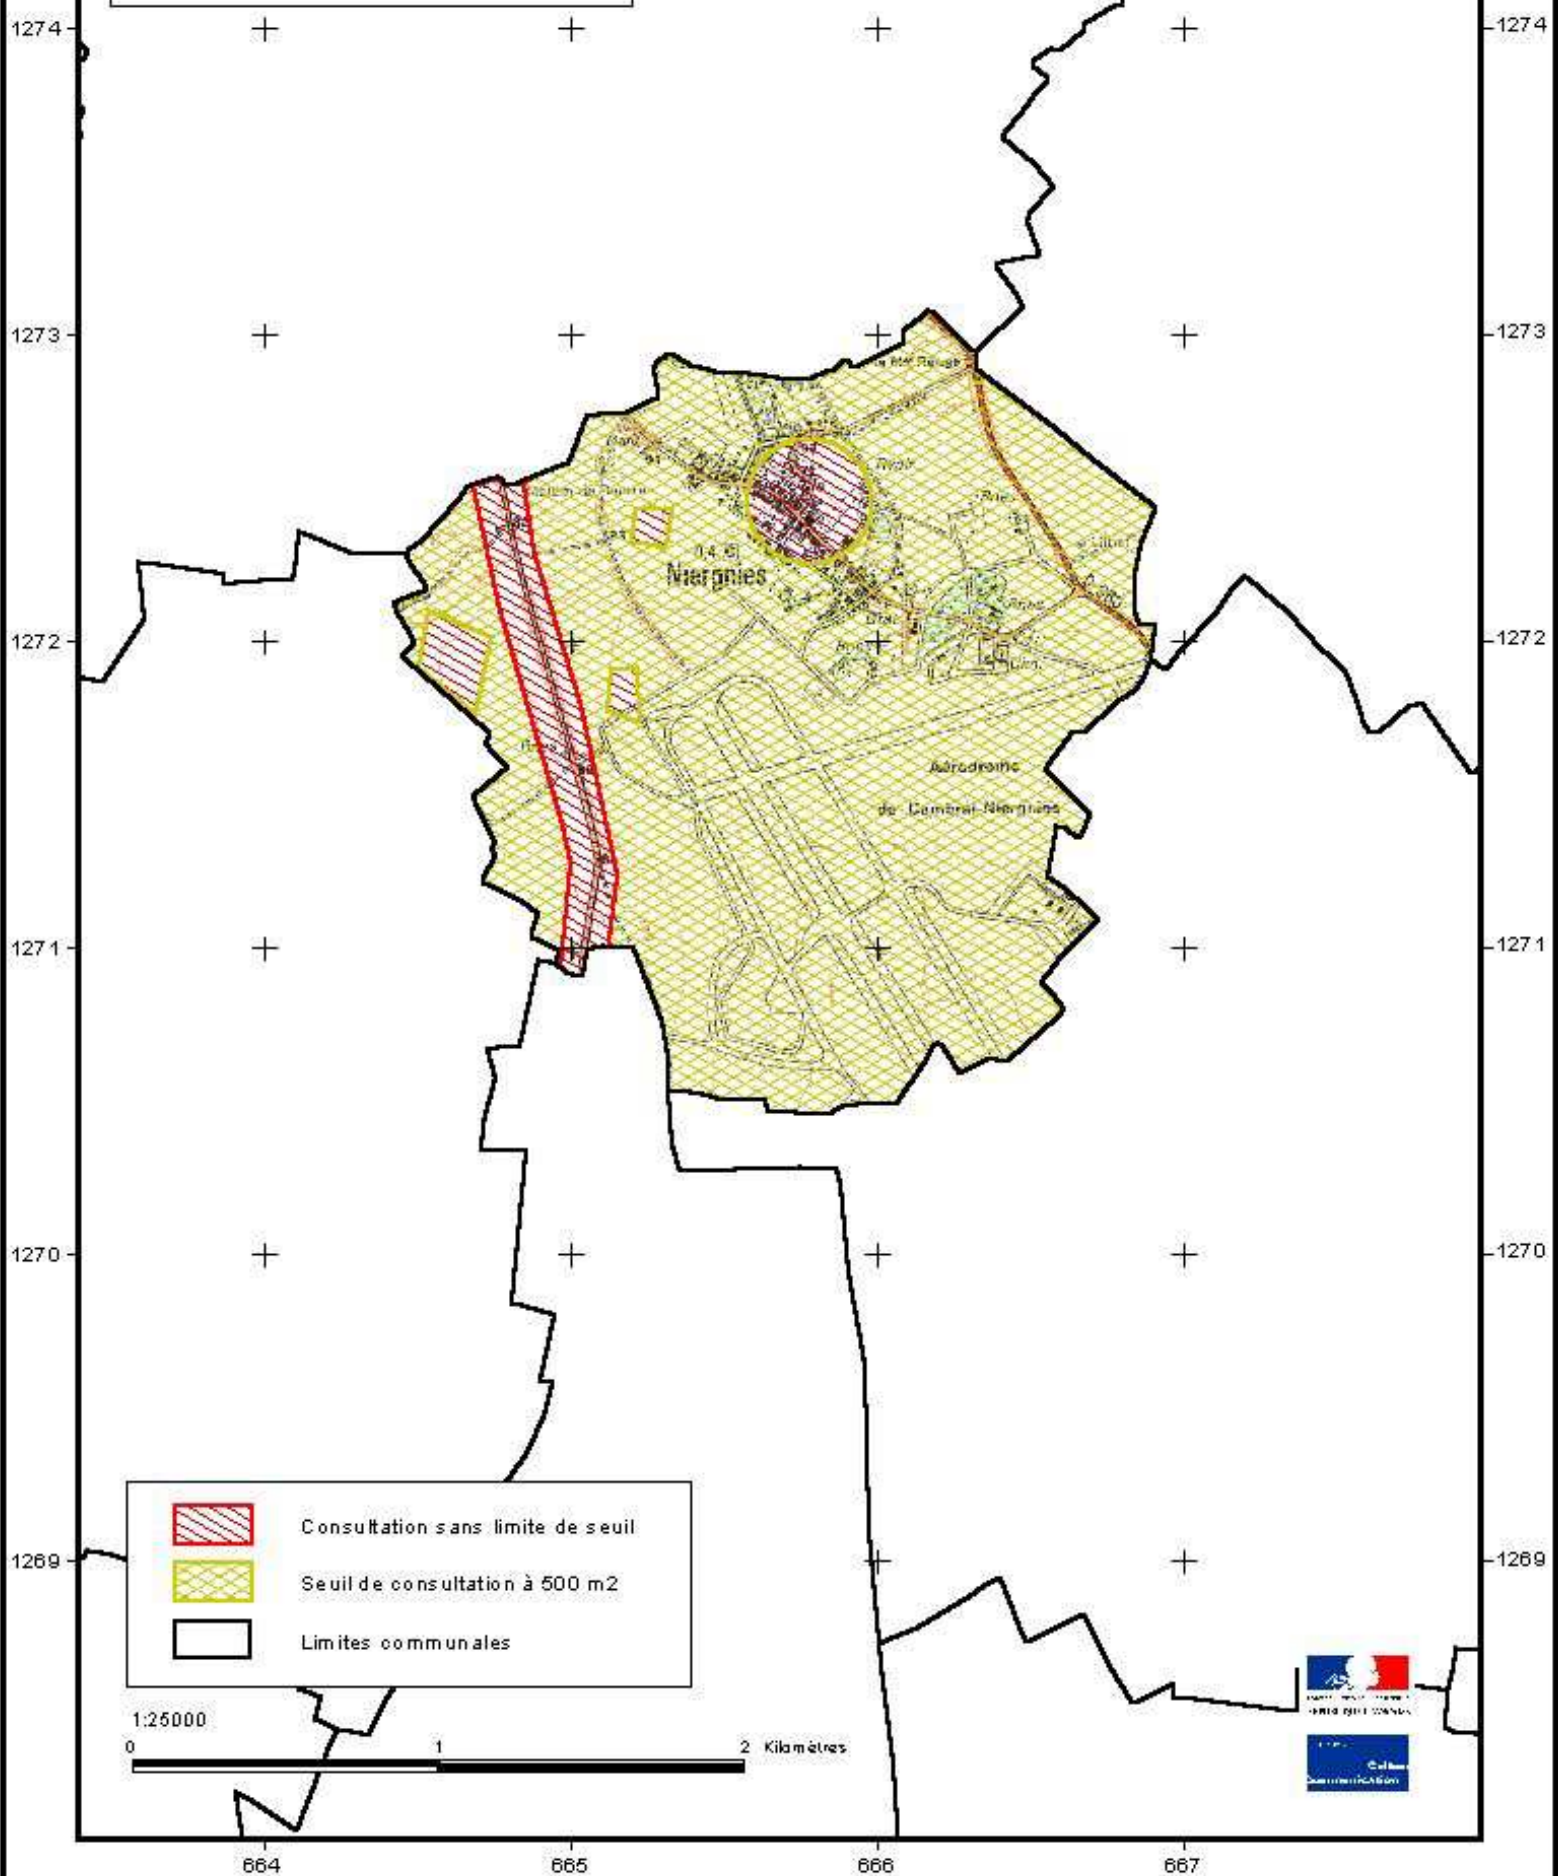

# Zonage archéologique Niergnies

Consultation sans limite de seuil

Seuil de consultation à 500 m2

Limites communales

1:25000

0 1 2 Kilomètres